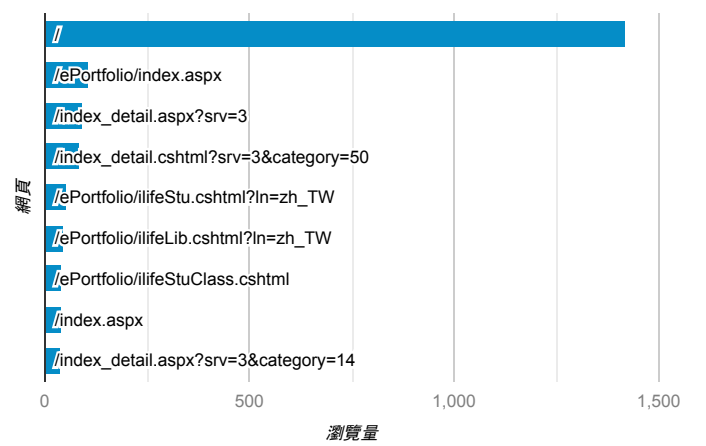

報表03_內容

2019年4月15日 - 2019年4月21日

所有使用者
100.00% 個工作階段

網頁載入平均需時 (秒)

瀏覽量 (依網頁分組)

網頁載入平均需時 (秒)和瀏覽量 (依 網頁 分組)

網頁	平均網頁載入時間 (秒)	瀏覽量
/index_detail_share.cshhtml?id=0B33DFF33EB85C04	7.12	2
/index_detail.cshhtml?srv=3&category=14	3.92	14
/index_detail.cshhtml?srv=3&category=50	3.26	86
/index_detail_share.aspx?id=67BF3028DE8856F9	2.63	1
/	2.56	1,417
/analytics_Summary.aspx	2.50	6
/ePortfolio/index_detail_share.aspx?id=583D2B31D22094D0&ln=zh_TW	2.47	1
/index_detail.aspx?srv=3&category=6	2.35	11
/index.aspx	2.35	41
/index_detail.cshhtml?srv=3&category=26	2.31	8

造訪和新造訪率 (依 關鍵字 分組)

關鍵字	工作階段	新工作階段百分比
(not provided)	772	77.59%
(not set)	2	100.00%
https://sso.tku.edu.tw/ePortfolio/index_detail_share.cshhtml?id=342E31143D8E8D00	1	0.00%

網頁載入平均需時 (秒) (依瀏覽器分組)

瀏覽器	平均網頁載入時間 (秒)
Safari	2.99
Chrome	2.47
Internet Explorer	2.18
Android Webview	2.01