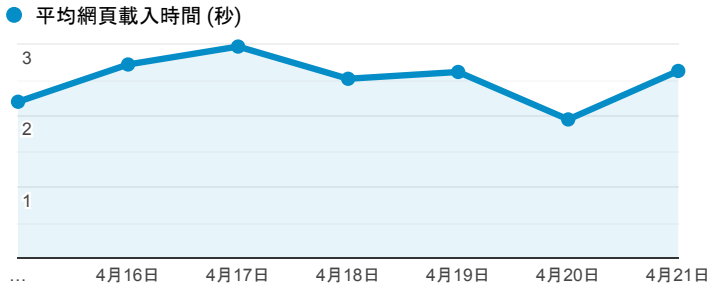

報表03_內容

2019年4月15日 - 2019年4月21日

所有使用者
100.00% 個工作階段

網頁載入平均需時 (秒)

瀏覽量 (依網頁分組)

網頁載入平均需時 (秒)和瀏覽量 (依 網頁 分組)

網頁	平均網頁載入時間 (秒)	瀏覽量
/index_detail_share.cshhtml?id=0B33DFF33EB85C04	7.12	2
/index_detail.cshhtml?srv=3&category=14	3.92	14
/index_detail.cshhtml?srv=3&category=50	3.26	86
/index_detail_share.aspx?id=67BF3028DE8856F9	2.63	1
/	2.56	1,417
/analytics_Summary.aspx	2.50	6
/ePortfolio/index_detail_share.aspx?id=583D2B31D22094D0&ln=zh_TW	2.47	1
/index_detail.aspx?srv=3&category=6	2.35	11
/index.aspx	2.35	41
/index_detail.cshhtml?srv=3&category=26	2.31	8

造訪和新造訪率 (依 關鍵字 分組)

關鍵字	工作階段	新工作階段百分比
(not provided)	772	77.59%
(not set)	2	100.00%
https://sso.tku.edu.tw/ePortfolio/index_detail_share.cshhtml?id=342E31143D8E8D00	1	0.00%

網頁載入平均需時 (秒) (依瀏覽器分組)

瀏覽器	平均網頁載入時間 (秒)
Safari	2.99
Chrome	2.47
Internet Explorer	2.18
Android Webview	2.01